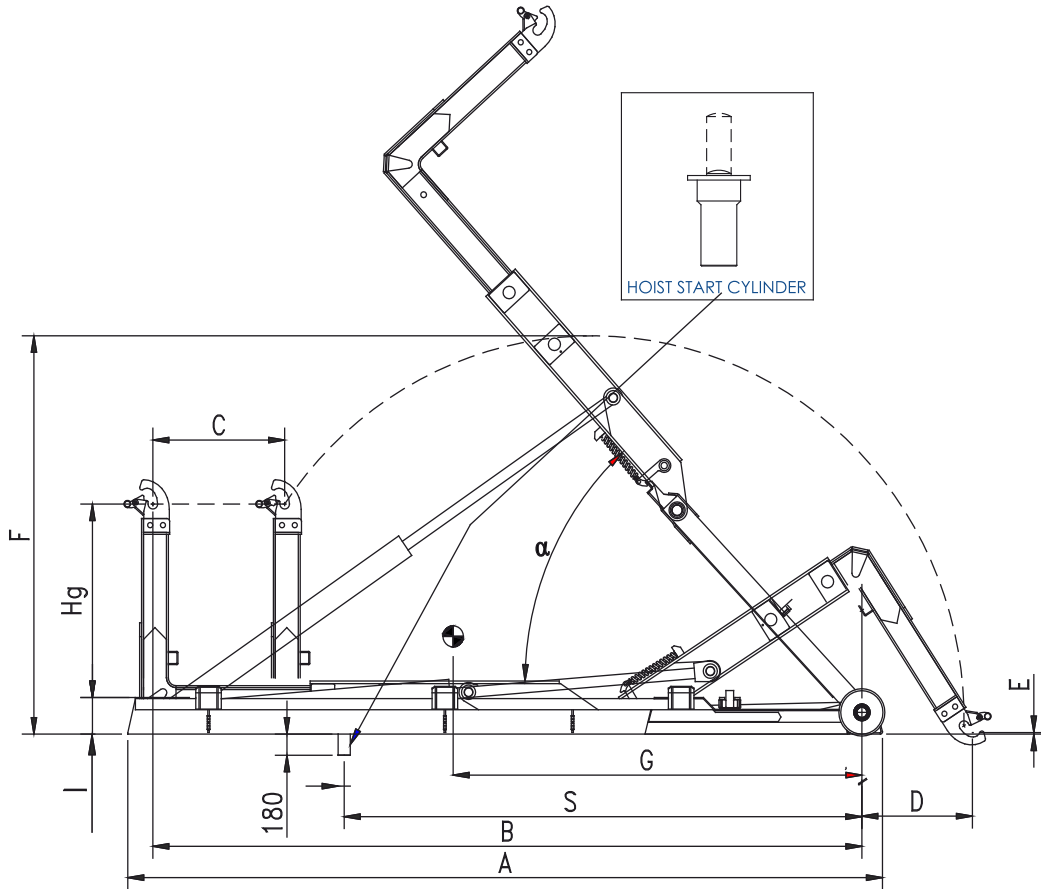

**T35 HD**

follow us on:

[WWW.BOBSPA.COM](http://WWW.BOBSPA.COM)

## T35 HD

CONTAINER

MODEL	HG	A	B	C	D	E	F	G	I	S	WEIGHT	$\alpha$	MIN	MAX
T35 N HD	1425/1570	5510	5150	1030	1260	10	3020	2950	280	3650	3520 kg	54°	4600	5800
T35 NL HD	1425/1570	5710	5350	1030	1060	10	3020	3100	280	3850	3570 kg	51°	4800	6000
T35 L HD	1425/1570	5910	5550	1030	860	10	3020	3250	280	4050	3600 kg	48°	5000	6200